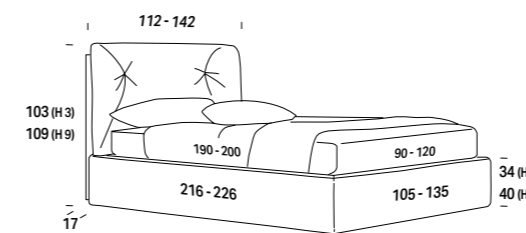

Pag 553

Tessuto coprirete traspirante antipolvere
Support cover fabric breathable and dustproof
Tissu couvre-sommier respirant anti-poussière
Atmungsaktives, vor Staub schützendes Gewebe

Pag 557

Regolatore altezza rete solo per reti appoggio
Support height adjuster only for resting frames
Réglage hauteur sommier uniquement pour sommiers à poser
Lattenrost-Höhenverstellung nur für aufliegende Lattenroste

Pag 556

Clean Up System

RELAX SYSTEM

RING EKO

* Rete L. 180 e L. 200 cm solo profondità 200 cm / Support W. 180 and W. 200 cm only D 200 cm / Sommier L. 180 et L.200 cm uniquement en profondeur 200 cm / Attenrost B. 180 und B. 200 cm nur mit Tiefe 200 cm