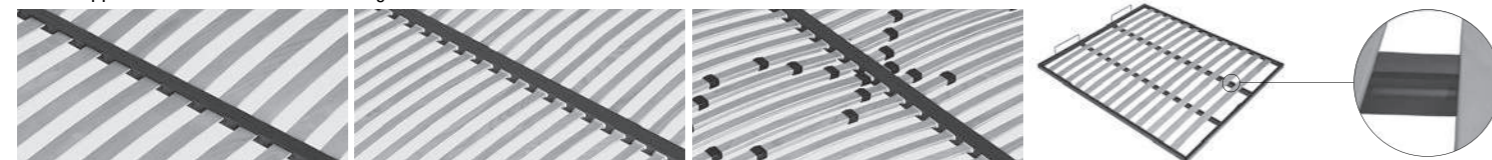

POLYURÉTHANE EXPANSÉ densité de 18kg/m³ à 40kg/m³. Coussin rembourrés avec de la ouate de 300g.

PREMIER REVÊTEMENT en polyester expansé accouplé à chaud à un velours accrochant en polyester et/ou ouate de polyester à 100% de 200g.

PANNEAUX DE FOND COFFRE rangement de 12-14mm en particules de bois de peuplier classe E1.

Portagioie
Jewelry Box
Porte-bijoux
Schmuckkästchen
p. 542

Porta USB
USB holder
Port USB
USB-Anschluss
p. 543

Optional

Rete / Support / Sommier / Lattenrost Pag 548

Armony
(Standard)

Thai
46 doghe
46 slats
46 attes
46 Leisten

Energy
Non applicabile a rete da 120 cm
Not applicable to 120 cm support
Non applicable au sommier de 120 cm
Gilt nicht für Lattenrost zu 120 cm