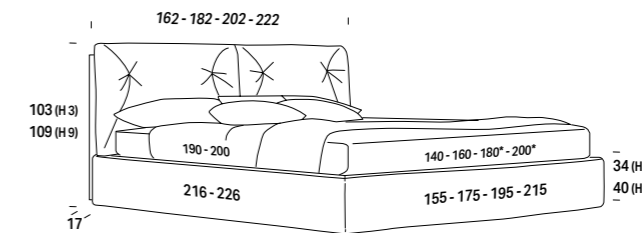

Pag 553

Tessuto coprirete traspirante antipolvere
Support cover fabric breathable and dustproof
Tissu couvre-sommier respirant anti-poussière
Atmungsaktives, vor Staub schützendes Gewebe

Pag 557

Regolatore altezza rete solo per reti appoggio
Support height adjuster only for resting frames
Réglage hauteur sommier uniquement pour sommiers à poser
Lattenrost-Höhenverstellung nur für aufliegende Lattenroste

Pag 556

Clean Up System

RELAX SYSTEM

RING EKO

* Rete L. 180 e L. 200 cm solo profondità 200 cm / Support W. 180 and W. 200 cm only D 200 cm / Sommier L. 180 et L.200 cm uniquement en profondeur 200 cm / Attenrost B. 180 und B. 200 cm nur mit Tiefe 200 cm