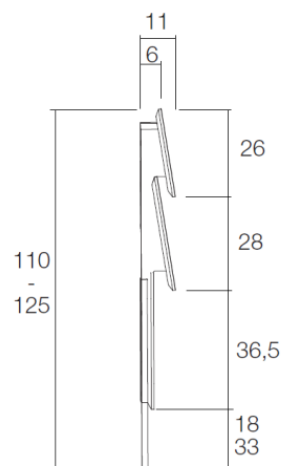

DIMENSIONS: