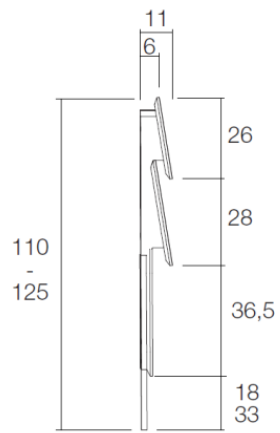

DIMENSIONS: