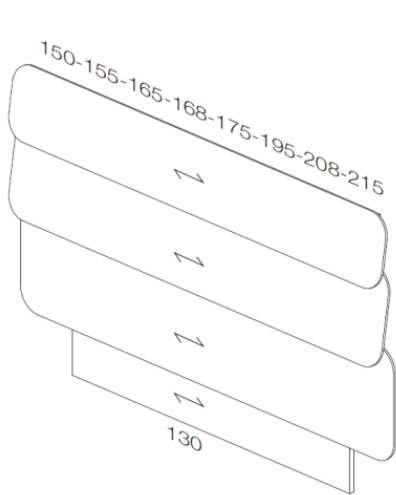

DIMENSIONS: