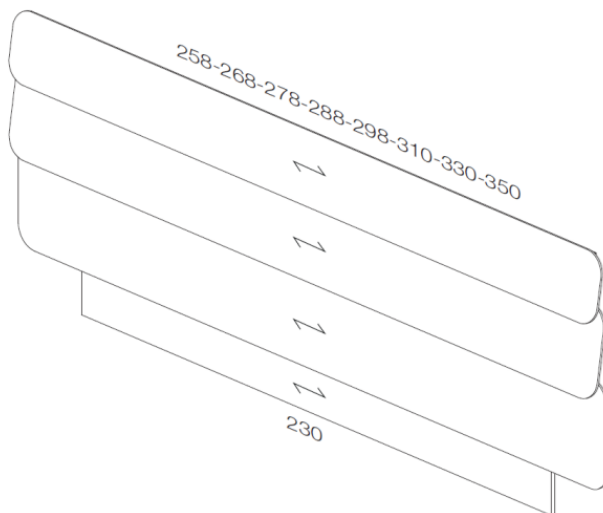

DIMENSIONS: