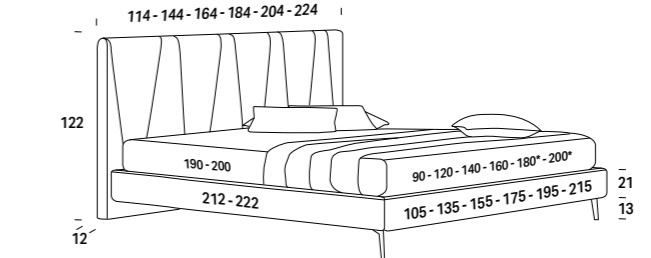

RING YORK

* Rete L. 180 e L. 200 cm solo profondità 200 cm / Support W. 180 and W. 200 cm only D 200 cm
/ Sommier L. 180 et L.200 cm uniquement en profondeur 200 cm / Attenrost B. 180 und B. 200 cm nur mit Tiefe 200 cm

Standard **BLADE H 13**

Pag 546