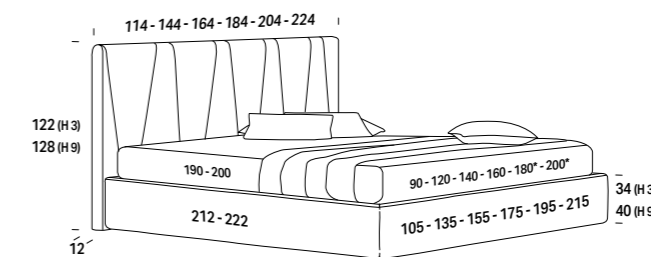

RING SMART

* Rete L. 180 e L. 200 cm solo profondità 200 cm / Support W. 180 and W. 200 cm only D 200 cm
/ Sommier L. 180 et L.200 cm uniquement en profondeur 200 cm / Attenrost B. 180 und B. 200 cm nur mit Tiefe 200 cm

Standard **BASIC H 3**

Pag 545