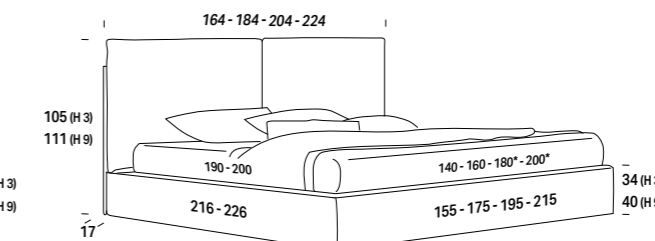

\* Rete L. 180 e L. 200 cm solo profondità 200 cm / Support W. 180 and W. 200 cm only D 200 cm / Sommier L. 180 et L. 200 cm uniquement en profondeur 200 cm / Attenrost B. 180 und B. 200 cm nur mit Tiefe 200 cm