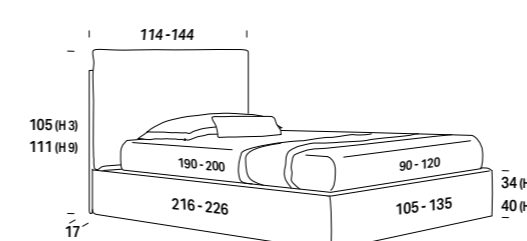

\* Rete L. 180 e L. 200 cm solo profondità 200 cm / Support W. 180 and W. 200 cm only D 200 cm / Sommier L. 180 et L. 200 cm uniquement en profondeur 200 cm / Attenrost B. 180 und B. 200 cm nur mit Tiefe 200 cm