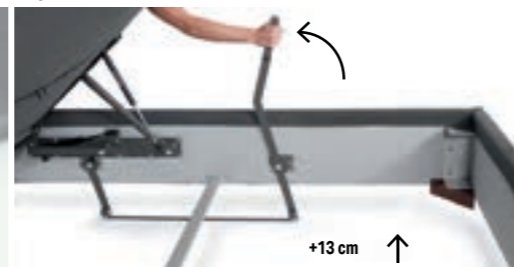

Clean Up System