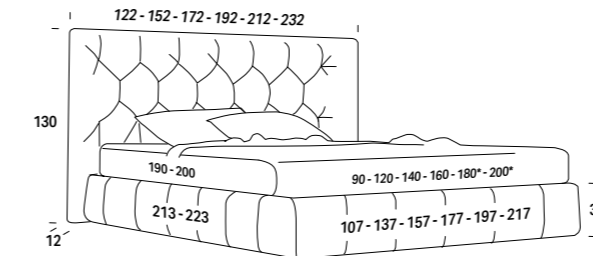

Hamilton

COMPLÈTEMENT DÉHOUSSABLE /

TIGE en pin et/ou boitiers en multicouche en bois de peuplier.

PANNEAUX de 18/25 mm en particules de bois de peuplier classe E1 à faible émission de formaldéhyde et fibre de bois naturelle.

POLYURÉTHANE EXPANSÉ indéformable à portée différenciée. densité de 18kg/m³ à 40kg/m³.

PREMIER REVÊTEMENT en polyester expansé accouplé à chaud à un velours accrochant en polyester et/ou ouate de polyester à 100% de 200g.

PANNEAUX DE FOND COFFRE rangement de 12-14mm en particules de bois de peuplier classe E1.

RELAX SYSTEM

RING NEO

RING SMART

Optional Pag 550

Meccanica / Mechanism / Mécanique / Mechanisch

Optional

Rete / Support / Sommier / Lattenrost Pag 548

Armony
(Standard)

Thai
46 doghe
46 slats
46 attes
46 Leisten

Energy
Non applicabile a rete da 120 cm
Not applicable to 120 cm support
Non applicable au sommier de 120 cm
Gilt nicht für Lattenrost zu 120 cm

Doppio Flip
Solo 140/160x190/200 - 180x200
Only 140/160x190/200 - 180x200
Uniquement 140/160x190/200 - 180x200
Nur 140/160x190/200 - 180x200

Pag 552

Sacco contenitore multiuso
Multipurpose storage bag
Sac coffre de rangement multi usage
Mehrzweck-Aufbewahrungstasche

Pag 553

Tessuto coprirete traspirante antipolvere
Support cover fabric breathable and dustproof
Tissu couvre-sommier respirant anti-poussière
Atmungsaktives, vor Staub schützendes Gewebe

Pag 557

Regolatore altezza rete solo per reti a appoggio
Support height adjuster only for resting frames
Réglage hauteur sommier uniquement pour sommiers à poser
Lattenrost-Höhenverstellung nur für aufliegende Lattenroste

Pag 556

Clean Up System

Standard **BASIC H 3**

Pag 545

Wengé / Wengé
/ Wengé / Wengé

Nero / Black
/ Noir / Schwarz

Optional **LUX H 3**

Pag 545

Wengé / Wengé
/ Wengé / Wengé

Nero / Black
/ Noir / Schwarz