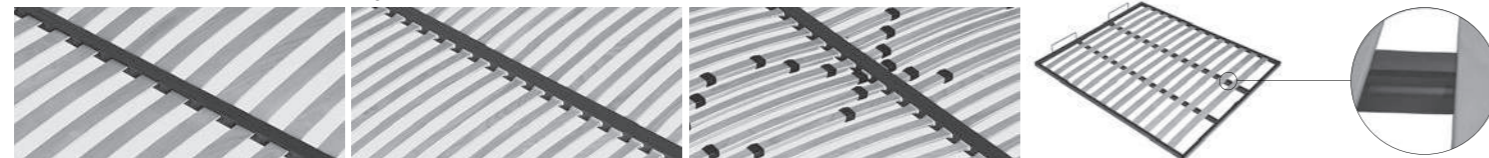

### Optional

Rete / Support / Sommier / Lattenrost Pag 548

**Armony**  
(Standard)

**Thai**  
46 doghe  
46 slats  
46 attes  
46 Leisten

**Energy**  
Non applicabile a rete da 120 cm  
Not applicable to 120 cm support  
Non applicable au sommier de 120 cm  
Gilt nicht für Lattenrost zu 120 cm