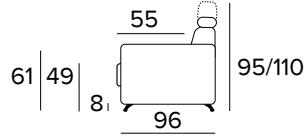

CLASS 5

DIVANO 2 POSTI FISSO O LETTO / CANAPÈ 2 PLACES FIXE OU CONVERTIBLE / 2 SEATER SOFA FIXED OR BED

MATERASSO / MATELAS / MATTRESS
CM 120x196 / H 17

CLASS 5

DIVANO 3 POSTI FISSO O LETTO / CANAPÈ 3 PLACES FIXE OU CONVERTIBLE / 3 SEATER SOFA FIXED OR BED