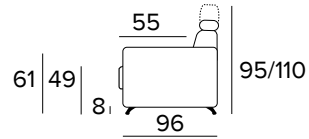

CLASS 4

DIVANO 3 POSTI FISSO O LETTO / **CANAPÈ 3 PLACES** FIXE OU CONVERTIBLE / **3 SEATER SOFA** FIXED OR BED