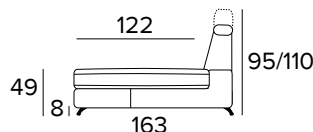

CLASS 3

DIVANO 2 POSTI FISSO O LETTO / CANAPÈ 2 PLACES FIXE OU CONVERTIBLE / 2 SEATER SOFA FIXED OR BED

MATERASSO / MATELAS / MATTRESS
CM 120x196 / H 17

CLASS 3

DIVANO 3 POSTI FISSO O LETTO / CANAPÈ 3 PLACES FIXE OU CONVERTIBLE / 3 SEATER SOFA FIXED OR BED

MATERASSO / MATELAS / MATTRESS
CM 140x196 / H 17

CLASS 3

DIVANO MAXI FISSO O LETTO / CANAPÈ MAXI FIXE OU CONVERTIBLE / MAXI SEATER SOFA FIXED OR BED

MATERASSO / MATELAS / MATTRESS
CM 160x196 / H 17

CLASS 3

PENISOLA CONTENITORE / MÉRIDIENNE COFFRE / PENINSULA CONTAINER

**SPECIFICARE SEMPRE IL LATO DELLA
PENISOLA GUARDANDO IL DIVANO**
PRÉCISER LE SENS DE LA MÉRIDIENNE
VUE DE FACE
ALWAYS SPECIFY THE PENINSULA SIDE
LOOKING AT THE SOFA