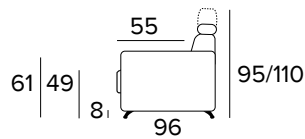

CLASS 5

DIVANO MAXI FISSO O LETTO / CANAPÈ MAXI FIXE OU CONVERTIBLE / MAXI SEATER SOFA FIXED OR BED

MATERASSO / MATELAS / MATTRESS
CM 160x196 / H 17

CLASS 5

PENISOLA CONTENITORE / MÉRIDIENNE COFFRE / PENINSULA CONTAINER

**SPECIFICARE SEMPRE IL LATO DELLA
PENISOLA GUARDANDO IL DIVANO
PRÉCISER LE SENS DE LA MÉRIDIENNE
VUE DE FACE
ALWAYS SPECIFY THE PENINSULA SIDE
LOOKING AT THE SOFA**