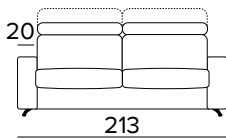

CLASS 5

DIVANO 2 POSTI FISSO O LETTO / CANAPÈ 2 PLACES FIXE OU CONVERTIBLE / 2 SEATER SOFA FIXED OR BED

MATERASSO / MATELAS / MATTRESS
CM 120x196 / H 17

CLASS 5

DIVANO 3 POSTI FISSO O LETTO / CANAPÈ 3 PLACES FIXE OU CONVERTIBLE / 3 SEATER SOFA FIXED OR BED

MATERASSO / MATELAS / MATTRESS
CM 140x196 / H 17

CLASS 5

DIVANO MAXI FISSO O LETTO / CANAPÈ MAXI FIXE OU CONVERTIBLE / MAXI SEATER SOFA FIXED OR BED

MATERASSO / MATELAS / MATTRESS
CM 160x196 / H 17

CLASS 5