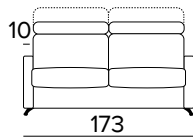

DREAM COLLECTION | DREAM COLLECTION

CLASS 4

DIVANO 2 POSTI FISSO O LETTO / **CANAPÈ 2 PLACES** FIXE OU CONVERTIBLE / **2 SEATER SOFA** FIXED OR BED

MATERASSO / MATELAS / MATTRESS
CM 120x196 / H 17

CLASS 4

DIVANO 3 POSTI FISSO O LETTO / **CANAPÈ 3 PLACES** FIXE OU CONVERTIBLE / **3 SEATER SOFA** FIXED OR BED

MATERASSO / MATELAS / MATTRESS
CM 140x196 / H 17

CLASS 4

DIVANO MAXI FISSO O LETTO / **CANAPÈ MAXI** FIXE OU CONVERTIBLE / **MAXI SEATER SOFA** FIXED OR BED