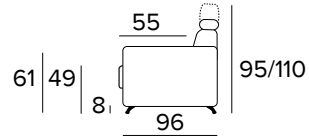

DREAM COLLECTION | DREAM COLLECTION

CLASS 4

DIVANO 2 POSTI FISSO O LETTO / **CANAPÈ 2 PLACES** FIXE OU CONVERTIBLE / **2 SEATER SOFA** FIXED OR BED