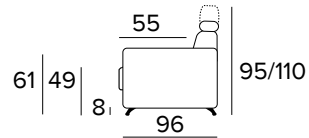

CLASS 4

DIVANO MAXI FISSO O LETTO / **CANAPÈ MAXI** FIXE OU CONVERTIBLE / **MAXI SEATER SOFA** FIXED OR BED

MATERASSO / MATELAS / MATTRESS
CM 160x196 / H 17

CLASS 4

PENISOLA CONTENITORE / **MÉRIDIENNE** COFFRE / **PENINSULA** CONTAINER

SPECIFICARE SEMPRE IL LATO DELLA PENISOLA GUARDANDO IL DIVANO
PRÉCISER LE SENS DE LA MÉRIDIENNE
VUE DE FACE
ALWAYS SPECIFY THE PENINSULA SIDE
LOOKING AT THE SOFA