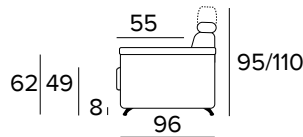

CLASS 3

DIVANO 2 POSTI FISSO O LETTO / CANAPÈ 2 PLACES FIXE OU CONVERTIBLE / 2 SEATER SOFA FIXED OR BED

MATERASSO / MATELAS / MATTRESS
CM 120x196 / H 17

CLASS 3

DIVANO 3 POSTI FISSO O LETTO / CANAPÈ 3 PLACES FIXE OU CONVERTIBLE / 3 SEATER SOFA FIXED OR BED

MATERASSO / MATELAS / MATTRESS
CM 140x196 / H 17

CLASS 3

DIVANO MAXI FISSO O LETTO / CANAPÈ MAXI FIXE OU CONVERTIBLE / MAXI SEATER SOFA FIXED OR BED

MATERASSO / MATELAS / MATTRESS
CM 160x196 / H 17

CLASS 3