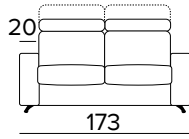

CLASS 5

DIVANO 2 POSTI FISSO O LETTO / CANAPÈ 2 PLACES FIXE OU CONVERTIBLE / 2 SEATER SOFA FIXED OR BED