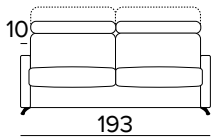

DREAM COLLECTION | DREAM COLLECTION

CLASS 4

DIVANO 2 POSTI FISSO O LETTO / **CANAPÈ 2 PLACES** FIXE OU CONVERTIBLE / **2 SEATER SOFA** FIXED OR BED

MATERASSO / MATELAS / MATTRESS
CM 120x196 / H 17

CLASS 4

DIVANO 3 POSTI FISSO O LETTO / **CANAPÈ 3 PLACES** FIXE OU CONVERTIBLE / **3 SEATER SOFA** FIXED OR BED

MATERASSO / MATELAS / MATTRESS
CM 140x196 / H 17

CLASS 4

DIVANO MAXI FISSO O LETTO / **CANAPÈ MAXI** FIXE OU CONVERTIBLE / **MAXI SEATER SOFA** FIXED OR BED