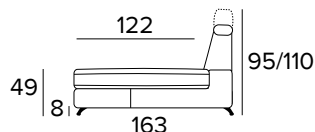

CLASS 5

DIVANO 2 POSTI FISSO O LETTO / CANAPÈ 2 PLACES FIXE OU CONVERTIBLE / 2 SEATER SOFA FIXED OR BED

MATERASSO / MATELAS / MATTRESS
CM 120x196 / H 17

CLASS 5

DIVANO 3 POSTI FISSO O LETTO / CANAPÈ 3 PLACES FIXE OU CONVERTIBLE / 3 SEATER SOFA FIXED OR BED

MATERASSO / MATELAS / MATTRESS
CM 140x196 / H 17

CLASS 5

DIVANO MAXI FISSO O LETTO / CANAPÈ MAXI FIXE OU CONVERTIBLE / MAXI SEATER SOFA FIXED OR BED

MATERASSO / MATELAS / MATTRESS
CM 160x196 / H 17

CLASS 5

PENISOLA CONTENITORE / MÉRIDIENNE COFFRE / PENINSULA CONTAINER

**SPECIFICARE SEMPRE IL LATO DELLA
PENISOLA GUARDANDO IL DIVANO
PRÉCISER LE SENS DE LA MÉRIDIENNE
VUE DE FACE
ALWAYS SPECIFY THE PENINSULA SIDE
LOOKING AT THE SOFA**