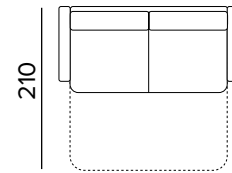

DREAM COLLECTION | DREAM COLLECTION

CLASS 4

DIVANO 2 POSTI FISSO O LETTO / **CANAPÈ 2 PLACES** FIXE OU CONVERTIBLE / **2 SEATER SOFA** FIXED OR BED

MATERASSO / MATELAS / MATTRESS
CM 120x196 / H 17

CLASS 4

DIVANO 3 POSTI FISSO O LETTO / **CANAPÈ 3 PLACES** FIXE OU CONVERTIBLE / **3 SEATER SOFA** FIXED OR BED

MATERASSO / MATELAS / MATTRESS
CM 140x196 / H 17

CLASS 4

DIVANO MAXI FISSO O LETTO / **CANAPÈ MAXI** FIXE OU CONVERTIBLE / **MAXI SEATER SOFA** FIXED OR BED