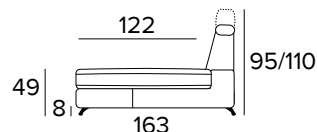

DIVANO 3 POSTI FISSO O LETTO / **CANAPÈ 3 PLACES** FIXE OU CONVERTIBLE / **3 SEATER SOFA** FIXED OR BED

MATERASSO / MATELAS / MATTRESS
CM 140x196 / H 17

CLASS 4

DIVANO MAXI FISSO O LETTO / **CANAPÈ MAXI** FIXE OU CONVERTIBLE / **MAXI SEATER SOFA** FIXED OR BED

MATERASSO / MATELAS / MATTRESS
CM 160x196 / H 17

CLASS 4

PENISOLA CONTENITORE / **MÉRIDIENNE** COFFRE / **PENINSULA** CONTAINER

SPECIFICARE SEMPRE IL LATO DELLA PENISOLA GUARDANDO IL DIVANO
PRÉCISER LE SENS DE LA MÉRIDIENNE
VUE DE FACE
ALWAYS SPECIFY THE PENINSULA SIDE
LOOKING AT THE SOFA