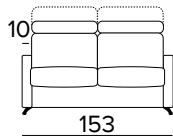

Vernis époxy au four

Coussins déco en option

Canapé déhoussable

Matelas ENGEL de série, en polyuréthane expansé il a une densité de 30 Kg/m³ et est recouvert de tissu polyester. Épaisseur matelas : 17 cm

DREAM COLLECTION | DREAM COLLECTION

CLASS 4

DIVANO 2 POSTI FISSO O LETTO / **CANAPÈ 2 PLACES** FIXE OU CONVERTIBLE / **2 SEATER SOFA** FIXED OR BED

MATERASSO / MATELAS / MATTRESS
CM 120x196 / H 17

CLASS 4