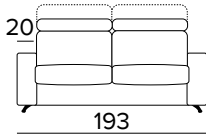

CLASS 5

DIVANO 2 POSTI FISSO O LETTO / CANAPÈ 2 PLACES FIXE OU CONVERTIBLE / 2 SEATER SOFA FIXED OR BED

MATERASSO / MATELAS / MATTRESS
CM 120x196 / H 17

CLASS 5

DIVANO 3 POSTI FISSO O LETTO / CANAPÈ 3 PLACES FIXE OU CONVERTIBLE / 3 SEATER SOFA FIXED OR BED