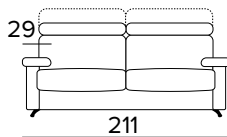

CLASS 3

DIVANO 2 POSTI FISSO O LETTO / CANAPÈ 2 PLACES FIXE OU CONVERTIBLE / 2 SEATER SOFA FIXED OR BED

MATERASSO / MATELAS / MATTRESS
CM 120x196 / H 17

CLASS 3

DIVANO 3 POSTI FISSO O LETTO / CANAPÈ 3 PLACES FIXE OU CONVERTIBLE / 3 SEATER SOFA FIXED OR BED

MATERASSO / MATELAS / MATTRESS
CM 140x196 / H 17

CLASS 3

DIVANO MAXI FISSO O LETTO / CANAPÈ MAXI FIXE OU CONVERTIBLE / MAXI SEATER SOFA FIXED OR BED

MATERASSO / MATELAS / MATTRESS
CM 160x196 / H 17

CLASS 3