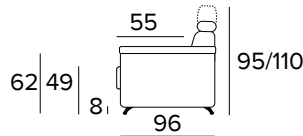

CLASS 3

DIVANO 2 POSTI FISSO O LETTO / CANAPÈ 2 PLACES FIXE OU CONVERTIBLE / 2 SEATER SOFA FIXED OR BED

MATERASSO / MATELAS / MATTRESS
CM 120x196 / H 17

CLASS 3

DIVANO 3 POSTI FISSO O LETTO / CANAPÈ 3 PLACES FIXE OU CONVERTIBLE / 3 SEATER SOFA FIXED OR BED

MATERASSO / MATELAS / MATTRESS
CM 140x196 / H 17

CLASS 3

DIVANO MAXI FISSO O LETTO / CANAPÈ MAXI FIXE OU CONVERTIBLE / MAXI SEATER SOFA FIXED OR BED

MATERASSO / MATELAS / MATTRESS
CM 160x196 / H 17

CLASS 3