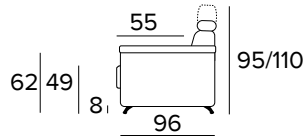

Vernis époxy au four

Coussins déco en option

Canapé déhoussable

Matelas ENGEL de série, en polyuréthane expansé il a une densité de 30 Kg/m³ et est recouvert de tissu polyester. Épaisseur matelas : 17 cm

CLASS 3

DIVANO 2 POSTI FISSO O LETTO / CANAPÈ 2 PLACES FIXE OU CONVERTIBLE / 2 SEATER SOFA FIXED OR BED

MATERASSO / MATELAS / MATTRESS
CM 120x196 / H 17

CLASS 3

DIVANO 3 POSTI FISSO O LETTO / CANAPÈ 3 PLACES FIXE OU CONVERTIBLE / 3 SEATER SOFA FIXED OR BED