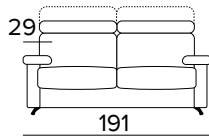

Mécanique OTELLO BIG

Ouverture du canapé en une seule rotation en conservant les coussins d'assise et de dossier en place

Assise sur sangle, mécanique reposant sur pieds

Structure en tube de 30

Sommier en treillis soudé métallique

CLASS 3

DIVANO 2 POSTI FISSO O LETTO / CANAPÈ 2 PLACES FIXE OU CONVERTIBLE / 2 SEATER SOFA FIXED OR BED

MATERASSO / MATELAS / MATTRESS
CM 120x196 / H 17

CLASS 3

DIVANO 3 POSTI FISSO O LETTO / CANAPÈ 3 PLACES FIXE OU CONVERTIBLE / 3 SEATER SOFA FIXED OR BED

MATERASSO / MATELAS / MATTRESS
CM 140x196 / H 17

CLASS 3

DIVANO MAXI FISSO O LETTO / CANAPÈ MAXI FIXE OU CONVERTIBLE / MAXI SEATER SOFA FIXED OR BED

MATERASSO / MATELAS / MATTRESS
CM 160x196 / H 17

CLASS 3