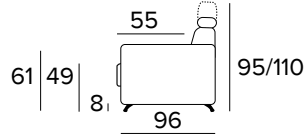

CLASS 5

DIVANO 2 POSTI FISSO O LETTO / CANAPÈ 2 PLACES FIXE OU CONVERTIBLE / 2 SEATER SOFA FIXED OR BED