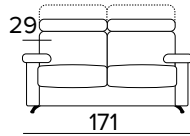

Mécanique OTELLO BIG

Ouverture du canapé en une seule rotation en conservant les coussins d'assise et de dossier en place

Assise sur sangle, mécanique reposant sur pieds

Structure en tube de 30

Sommier en treillis soudé métallique

CLASS 3

DIVANO 2 POSTI FISSO O LETTO / CANAPÈ 2 PLACES FIXE OU CONVERTIBLE / 2 SEATER SOFA FIXED OR BED

MATERASSO / MATELAS / MATTRESS
CM 120x196 / H 17

CLASS 3

DIVANO 3 POSTI FISSO O LETTO / CANAPÈ 3 PLACES FIXE OU CONVERTIBLE / 3 SEATER SOFA FIXED OR BED