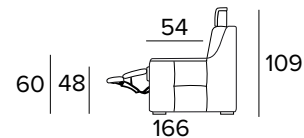

BRACCIOLO / ARMREST
LARGE

**OPZIONE CUSCINO DECÒ
DECÒ PILLOW OPTION**

40x40

50x50

STANDARD / INGLESE

40x40

50x50

CON BORDINO / WITH WELTED EDGE

40x40

50x50

CON FASCIA / WITH FLANGE EDGE