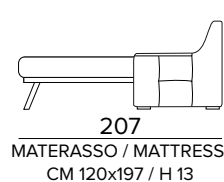

Mattress thickness: 13 cm

**POLTRONA FISSA**  
**(LARGHEZZA SEDUTA 58 CM)**  
 FIXED ARMCHAIR (SEAT WIDTH 58 CM)

BRACCIOLO / ARMREST  
**SMALL**

BRACCIOLO / ARMREST  
**LARGE**

**POLTRONA RELAX ELETTRICA**  
**(LARGHEZZA SEDUTA 58 CM)**  
 ELECTRIC RELAX ARMCHAIR  
 (SEAT WIDTH 58 CM)

BRACCIOLO / ARMREST  
**SMALL**

BRACCIOLO / ARMREST  
**LARGE**

**DIVANO LETTO 2 POSTI**  
 2 SEATER SOFA BED

BRACCIOLO / ARMREST  
**SMALL**

BRACCIOLO / ARMREST  
**LARGE**

**DIVANO 2 POSTI, UN RELAX ELETTRICO  
DX O SX UNA SEDUTA FISSA (CON 2  
ELEMENTI DA UNIRE OGNI SEDUTA È  
LARGA 58 CM)**