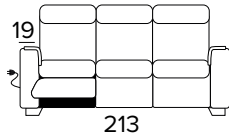

3 SEATER SOFA, 2 ELECTRIC RELAX  
(WITH 2 ELEMENTS TO COMBINE,  
SEAT WIDTH 78 CM EACH)

**DIVANO FISSO MAXI (CON 3 ELEMENTI  
DA UNIRE OGNI SEDUTA È LARGA 58 CM)**

MAXI SEATER FIXED SOFA (WITH 3  
ELEMENTS TO COMBINE, SEAT WIDTH  
58 CM EACH)

**DIVANO LETTO MAXI  
MAXI SEATER SOFA BED**

**DIVANO MAXI, UN RELAX ELETTRICO  
DX O SX UNA SEDUTA FISSA (CON 3  
ELEMENTI DA UNIRE OGNI SEDUTA È  
LARGA 58 CM)**

MAXI SEATER SOFA, 1 ELECTRIC RELAX  
RIGHT OR LEFT 1 FIXED SEATER (WITH 3  
ELEMENTS TO COMBINE, SEAT WIDTH 58  
CM EACH)

BRACCIOLO / ARMREST  
SMALL SX / RIGHT

BRACCIOLO / ARMREST  
SMALL DX / LEFT

BRACCIOLO / ARMREST  
LARGE SX / RIGHT

BRACCIOLO / ARMREST  
LARGE DX / LEFT

**DIVANO MAXI, 2 RELAX ELETTRICI DX  
E SX UNA SEDUTA FISSA CENTRALE  
(CON 3 ELEMENTI DA UNIRE OGNI  
SEDUTA È LARGA 58 CM)**