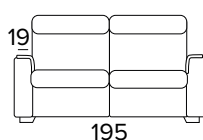

BRACCIOLO / ARMREST  
SMALL

BRACCIOLO / ARMREST  
LARGE

**DIVANO FISSO 3 POSTI (CON 2 ELEMENTI  
DA UNIRE OGNI SEDUTA È LARGA 78 CM)**

3 SEATER FIXED SOFA (WITH 2 ELEMENTS  
TO COMBINE, SEAT WIDTH 78 CM EACH)

BRACCIOLO / ARMREST  
SMALL

BRACCIOLO / ARMREST  
LARGE

**DIVANO LETTO 3 POSTI**

3 SEATER SOFA BED

BRACCIOLO / ARMREST  
SMALL

BRACCIOLO / ARMREST  
LARGE

MATERASSO / MATTRESS  
CM 140x197 / H 13

**DIVANO 3 POSTI, UN RELAX ELETTRICO  
DX O SX UNA SEDUTA FISSA (CON 2  
ELEMENTI DA UNIRE OGNI SEDUTA È  
LARGA 78 CM)**