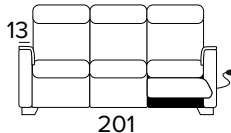

BRACCIOLO / ARMREST
SMALL DX / LEFT