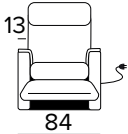

Mattress thickness: 13 cm

**POLTRONA FISSA**  
**(LARGHEZZA SEDUTA 58 CM)**  
 FIXED ARMCHAIR (SEAT WIDTH 58 CM)

BRACCIOLO / ARMREST  
**SMALL**

BRACCIOLO / ARMREST  
**LARGE**

**POLTRONA RELAX ELETTRICA**  
**(LARGHEZZA SEDUTA 58 CM)**  
 ELECTRIC RELAX ARMCHAIR  
 (SEAT WIDTH 58 CM)

BRACCIOLO / ARMREST  
**SMALL**

BRACCIOLO / ARMREST  
**LARGE**

**DIVANO FISSO 2 POSTI (CON 2 ELEMENTI DA UNIRE OGNI SEDUTA È LARGA 58 CM)**  
 2 SEATER FIXED SOFA (WITH 2 ELEMENTS TO COMBINE, SEAT WIDTH 58 CM EACH)