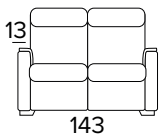

Mattress thickness: 13 cm

**POLTRONA FISSA**  
**(LARGHEZZA SEDUTA 58 CM)**  
 FIXED ARMCHAIR (SEAT WIDTH 58 CM)

BRACCIOLO / ARMREST  
**SMALL**

BRACCIOLO / ARMREST  
**LARGE**

**POLTRONA RELAX ELETTRICA**  
**(LARGHEZZA SEDUTA 58 CM)**  
 ELECTRIC RELAX ARMCHAIR  
 (SEAT WIDTH 58 CM)

BRACCIOLO / ARMREST  
**SMALL**

BRACCIOLO / ARMREST  
**LARGE**

**DIVANO FISSO 2 POSTI (CON 2 ELEMENTI DA UNIRE OGNI SEDUTA È LARGA 58 CM)**  
 2 SEATER FIXED SOFA (WITH 2 ELEMENTS TO COMBINE, SEAT WIDTH 58 CM EACH)

BRACCIOLO / ARMREST  
**SMALL**

BRACCIOLO / ARMREST  
**LARGE**

**DIVANO LETTO 2 POSTI**  
 2 SEATER SOFA BED

BRACCIOLO / ARMREST  
**SMALL**

BRACCIOLO / ARMREST  
**LARGE**

**DIVANO 2 POSTI, UN RELAX ELETTRICO  
DX O SX UNA SEDUTA FISSA (CON 2  
ELEMENTI DA UNIRE OGNI SEDUTA È  
LARGA 58 CM)**