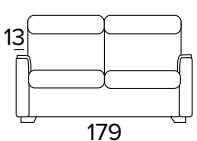

BRACCIOLO / ARMREST  
SMALL

BRACCIOLO / ARMREST  
LARGE

**DIVANO FISSO 3 POSTI (CON 2 ELEMENTI  
DA UNIRE OGNI SEDUTA È LARGA 78 CM)**

3 SEATER FIXED SOFA (WITH 2 ELEMENTS  
TO COMBINE, SEAT WIDTH 78 CM EACH)

BRACCIOLO / ARMREST  
SMALL

BRACCIOLO / ARMREST  
LARGE

**DIVANO LETTO 3 POSTI**

3 SEATER SOFA BED

BRACCIOLO / ARMREST  
SMALL

BRACCIOLO / ARMREST  
LARGE

MATERASSO / MATTRESS  
CM 140x197 / H 13

**DIVANO 3 POSTI, UN RELAX ELETTRICO  
DX O SX UNA SEDUTA FISSA (CON 2  
ELEMENTI DA UNIRE OGNI SEDUTA È  
LARGA 78 CM)**

3 SEATER SOFA, 1 ELECTRIC RELAX  
RIGHT OR LEFT 1 FIXED SEATER (WITH 2  
ELEMENTS TO COMBINE, SEAT WIDTH 78  
CM EACH)

**DIVANO 3 POSTI, 2 RELAX ELETTRICI  
(CON 2 ELEMENTI DA UNIRE OGNI  
SEDUTA È LARGA 78 CM)**