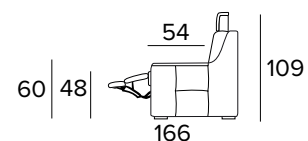

BRACCIOLO / ARMREST  
LARGE DX / LEFT

**DIVANO 2 POSTI, 2 RELAX ELETTRICI  
(CON 2 ELEMENTI DA UNIRE OGNI  
SEDUTA È LARGA 58 CM)**

2 SEATER FIXED SOFA, 2 ELECTRIC  
RELAX (WITH 2 ELEMENTS TO COMBINE,  
SEAT WIDTH 58 CM EACH)

BRACCIOLO / ARMREST  
SMALL

BRACCIOLO / ARMREST  
LARGE

**DIVANO FISSO 3 POSTI (CON 2 ELEMENTI  
DA UNIRE OGNI SEDUTA È LARGA 78 CM)**

3 SEATER FIXED SOFA (WITH 2 ELEMENTS  
TO COMBINE, SEAT WIDTH 78 CM EACH)