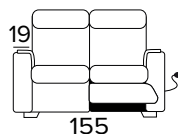

Mattress thickness: 13 cm

**POLTRONA FISSA**  
**(LARGHEZZA SEDUTA 58 CM)**  
 FIXED ARMCHAIR (SEAT WIDTH 58 CM)

BRACCIOLO / ARMREST  
**SMALL**

BRACCIOLO / ARMREST  
**LARGE**

**POLTRONA RELAX ELETTRICA**  
**(LARGHEZZA SEDUTA 58 CM)**  
 ELECTRIC RELAX ARMCHAIR  
 (SEAT WIDTH 58 CM)

BRACCIOLO / ARMREST  
**SMALL**

BRACCIOLO / ARMREST  
**LARGE**

**DIVANO LETTO 2 POSTI**  
 2 SEATER SOFA BED

BRACCIOLO / ARMREST  
**SMALL**

BRACCIOLO / ARMREST  
**LARGE**

**DIVANO 2 POSTI, UN RELAX ELETTRICO  
DX O SX UNA SEDUTA FISSA (CON 2  
ELEMENTI DA UNIRE OGNI SEDUTA È  
LARGA 58 CM)**

2 SEATER FIXED SOFA, 1 ELECTRIC RELAX  
RIGHT OR LEFT 1 FIXED SEATER (WITH 2  
ELEMENTS TO COMBINE, SEAT WIDTH 58  
CM EACH)

BRACCIOLO / ARMREST  
SMALL SX / RIGHT

BRACCIOLO / ARMREST  
SMALL DX / LEFT

BRACCIOLO / ARMREST  
LARGE SX / RIGHT

BRACCIOLO / ARMREST  
LARGE DX / LEFT

**DIVANO 2 POSTI, 2 RELAX ELETTRICI  
(CON 2 ELEMENTI DA UNIRE OGNI  
SEDUTA È LARGA 58 CM)**

2 SEATER FIXED SOFA, 2 ELECTRIC  
RELAX (WITH 2 ELEMENTS TO COMBINE,  
SEAT WIDTH 58 CM EACH)