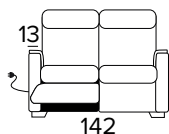

Mattress thickness: 13 cm

**POLTRONA FISSA**  
**(LARGHEZZA SEDUTA 58 CM)**  
 FIXED ARMCHAIR (SEAT WIDTH 58 CM)

BRACCIOLO / ARMREST  
**SMALL**

BRACCIOLO / ARMREST  
**LARGE**

**POLTRONA RELAX ELETTRICA**  
**(LARGHEZZA SEDUTA 58 CM)**  
 ELECTRIC RELAX ARMCHAIR  
 (SEAT WIDTH 58 CM)

BRACCIOLO / ARMREST  
**SMALL**

BRACCIOLO / ARMREST  
**LARGE**

**DIVANO FISSO 2 POSTI (CON 2 ELEMENTI DA UNIRE OGNI SEDUTA È LARGA 58 CM)**  
 2 SEATER FIXED SOFA (WITH 2 ELEMENTS TO COMBINE, SEAT WIDTH 58 CM EACH)

BRACCIOLO / ARMREST  
**SMALL**

BRACCIOLO / ARMREST  
**LARGE**

**DIVANO LETTO 2 POSTI**  
 2 SEATER SOFA BED

BRACCIOLO / ARMREST  
**SMALL**

BRACCIOLO / ARMREST  
**LARGE**

**DIVANO 2 POSTI, UN RELAX ELETTRICO  
DX O SX UNA SEDUTA FISSA (CON 2  
ELEMENTI DA UNIRE OGNI SEDUTA È  
LARGA 58 CM)**

2 SEATER FIXED SOFA, 1 ELECTRIC RELAX  
RIGHT OR LEFT 1 FIXED SEATER (WITH 2  
ELEMENTS TO COMBINE, SEAT WIDTH 58  
CM EACH)

BRACCIOLO / ARMREST  
SMALL SX / RIGHT

BRACCIOLO / ARMREST  
SMALL DX / LEFT

BRACCIOLO / ARMREST  
LARGE SX / RIGHT