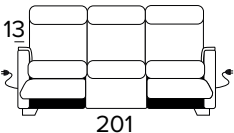

BRACCIOLO / ARMREST
SMALL