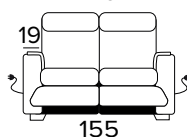

Mattress thickness: 13 cm

**POLTRONA FISSA**  
**(LARGHEZZA SEDUTA 58 CM)**  
 FIXED ARMCHAIR (SEAT WIDTH 58 CM)

BRACCIOLO / ARMREST  
**SMALL**

BRACCIOLO / ARMREST  
**LARGE**

**POLTRONA RELAX ELETTRICA**  
**(LARGHEZZA SEDUTA 58 CM)**  
 ELECTRIC RELAX ARMCHAIR  
 (SEAT WIDTH 58 CM)

2 SEATER FIXED SOFA, 1 ELECTRIC RELAX  
RIGHT OR LEFT 1 FIXED SEATER (WITH 2  
ELEMENTS TO COMBINE, SEAT WIDTH 58  
CM EACH)

BRACCIOLO / ARMREST  
SMALL SX / RIGHT

BRACCIOLO / ARMREST  
SMALL DX / LEFT

BRACCIOLO / ARMREST  
LARGE SX / RIGHT

BRACCIOLO / ARMREST  
LARGE DX / LEFT

**DIVANO 2 POSTI, 2 RELAX ELETTRICI  
(CON 2 ELEMENTI DA UNIRE OGNI  
SEDUTA È LARGA 58 CM)**

2 SEATER FIXED SOFA, 2 ELECTRIC  
RELAX (WITH 2 ELEMENTS TO COMBINE,  
SEAT WIDTH 58 CM EACH)

BRACCIOLO / ARMREST  
SMALL

BRACCIOLO / ARMREST  
LARGE

**DIVANO FISSO 3 POSTI (CON 2 ELEMENTI  
DA UNIRE OGNI SEDUTA È LARGA 78 CM)**

3 SEATER FIXED SOFA (WITH 2 ELEMENTS  
TO COMBINE, SEAT WIDTH 78 CM EACH)