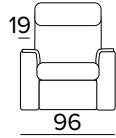

Mattress thickness: 13 cm

**POLTRONA FISSA**  
**(LARGHEZZA SEDUTA 58 CM)**  
 FIXED ARMCHAIR (SEAT WIDTH 58 CM)

BRACCIOLO / ARMREST  
**SMALL**

BRACCIOLO / ARMREST  
**LARGE**

**POLTRONA RELAX ELETTRICA**  
**(LARGHEZZA SEDUTA 58 CM)**  
 ELECTRIC RELAX ARMCHAIR  
 (SEAT WIDTH 58 CM)