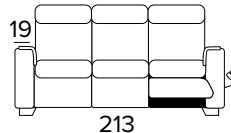

**DIVANO LETTO MAXI  
MAXI SEATER SOFA BED**

**DIVANO MAXI, UN RELAX ELETTRICO  
DX O SX UNA SEDUTA FISSA (CON 3  
ELEMENTI DA UNIRE OGNI SEDUTA È  
LARGA 58 CM)**

MAXI SEATER SOFA, 1 ELECTRIC RELAX  
RIGHT OR LEFT 1 FIXED SEATER (WITH 3  
ELEMENTS TO COMBINE, SEAT WIDTH 58  
CM EACH)

BRACCIOLO / ARMREST  
SMALL SX / RIGHT

BRACCIOLO / ARMREST  
SMALL DX / LEFT

BRACCIOLO / ARMREST  
LARGE SX / RIGHT

BRACCIOLO / ARMREST  
LARGE DX / LEFT

**DIVANO MAXI, 2 RELAX ELETTRICI DX  
E SX UNA SEDUTA FISSA CENTRALE  
(CON 3 ELEMENTI DA UNIRE OGNI  
SEDUTA È LARGA 58 CM)**