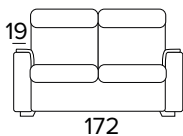

Mattress thickness: 13 cm

**POLTRONA FISSA**  
**(LARGHEZZA SEDUTA 58 CM)**  
 FIXED ARMCHAIR (SEAT WIDTH 58 CM)

BRACCIOLO / ARMREST  
**SMALL**

BRACCIOLO / ARMREST  
**LARGE**

**POLTRONA RELAX ELETTRICA**  
**(LARGHEZZA SEDUTA 58 CM)**  
 ELECTRIC RELAX ARMCHAIR  
 (SEAT WIDTH 58 CM)

BRACCIOLO / ARMREST  
**SMALL**

BRACCIOLO / ARMREST  
**LARGE**

**DIVANO FISSO 2 POSTI (CON 2 ELEMENTI DA UNIRE OGNI SEDUTA È LARGA 58 CM)**  
 2 SEATER FIXED SOFA (WITH 2 ELEMENTS TO COMBINE, SEAT WIDTH 58 CM EACH)

BRACCIOLO / ARMREST  
**SMALL**

BRACCIOLO / ARMREST  
**LARGE**

**DIVANO LETTO 2 POSTI**  
 2 SEATER SOFA BED

BRACCIOLO / ARMREST  
**SMALL**

BRACCIOLO / ARMREST  
**LARGE**

**DIVANO 2 POSTI, UN RELAX ELETTRICO  
DX O SX UNA SEDUTA FISSA (CON 2  
ELEMENTI DA UNIRE OGNI SEDUTA È  
LARGA 58 CM)**