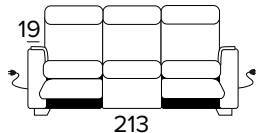

**DIVANO LETTO MAXI  
MAXI SEATER SOFA BED**

**DIVANO MAXI, UN RELAX ELETTRICO  
DX O SX UNA SEDUTA FISSA (CON 3  
ELEMENTI DA UNIRE OGNI SEDUTA È  
LARGA 58 CM)**

MAXI SEATER SOFA, 1 ELECTRIC RELAX  
RIGHT OR LEFT 1 FIXED SEATER (WITH 3  
ELEMENTS TO COMBINE, SEAT WIDTH 58  
CM EACH)

BRACCIOLO / ARMREST  
SMALL SX / RIGHT

BRACCIOLO / ARMREST  
SMALL DX / LEFT

BRACCIOLO / ARMREST  
LARGE SX / RIGHT

BRACCIOLO / ARMREST  
LARGE DX / LEFT

**DIVANO MAXI, 2 RELAX ELETTRICI DX  
E SX UNA SEDUTA FISSA CENTRALE  
(CON 3 ELEMENTI DA UNIRE OGNI  
SEDUTA È LARGA 58 CM)**

MAXI SEATER SOFA, 2 ELECTRIC RELAX  
RIGHT OR LEFT 1 FIXED SEATER (WITH 3  
ELEMENTS TO COMBINE, SEAT WIDTH  
58 CM EACH)

BRACCIOLO / ARMREST  
SMALL

BRACCIOLO / ARMREST  
LARGE

**OPZIONE CUSCINO DECÒ  
DECÒ PILLOW OPTION**