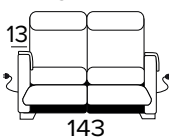

BRACCIOLO / ARMREST
SMALL