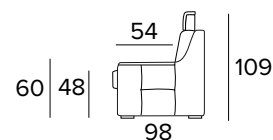

BRACCIOLO / ARMREST  
LARGE DX / LEFT

**DIVANO 2 POSTI, 2 RELAX ELETTRICI  
(CON 2 ELEMENTI DA UNIRE OGNI  
SEDUTA È LARGA 58 CM)**

2 SEATER FIXED SOFA, 2 ELECTRIC  
RELAX (WITH 2 ELEMENTS TO COMBINE,  
SEAT WIDTH 58 CM EACH)

BRACCIOLO / ARMREST  
SMALL

BRACCIOLO / ARMREST  
LARGE

**DIVANO FISSO 3 POSTI (CON 2 ELEMENTI  
DA UNIRE OGNI SEDUTA È LARGA 78 CM)**

3 SEATER FIXED SOFA (WITH 2 ELEMENTS  
TO COMBINE, SEAT WIDTH 78 CM EACH)

BRACCIOLO / ARMREST  
SMALL

BRACCIOLO / ARMREST  
LARGE

**DIVANO LETTO 3 POSTI**

3 SEATER SOFA BED

BRACCIOLO / ARMREST  
SMALL

BRACCIOLO / ARMREST  
LARGE

MATERASSO / MATTRESS  
CM 140x197 / H 13

**DIVANO 3 POSTI, UN RELAX ELETTRICO  
DX O SX UNA SEDUTA FISSA (CON 2  
ELEMENTI DA UNIRE OGNI SEDUTA È  
LARGA 78 CM)**