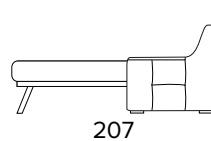

BRACCIOLO / ARMREST  
SMALL

BRACCIOLO / ARMREST  
LARGE

**DIVANO LETTO 3 POSTI**

3 SEATER SOFA BED

BRACCIOLO / ARMREST  
SMALL

BRACCIOLO / ARMREST  
LARGE

MATERASSO / MATTRESS  
CM 140x197 / H 13

**DIVANO 3 POSTI, UN RELAX ELETTRICO  
DX O SX UNA SEDUTA FISSA (CON 2  
ELEMENTI DA UNIRE OGNI SEDUTA È  
LARGA 78 CM)**