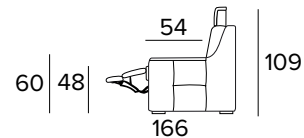

BRACCIOLO / ARMREST  
SMALL SX / RIGHT

BRACCIOLO / ARMREST  
SMALL DX / LEFT

BRACCIOLO / ARMREST  
LARGE SX / RIGHT

BRACCIOLO / ARMREST  
LARGE DX / LEFT

**DIVANO MAXI, 2 RELAX ELETTRICI DX  
E SX UNA SEDUTA FISSA CENTRALE  
(CON 3 ELEMENTI DA UNIRE OGNI  
SEDUTA È LARGA 58 CM)**