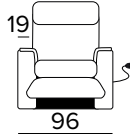

Mattress thickness: 13 cm

**POLTRONA FISSA**  
**(LARGHEZZA SEDUTA 58 CM)**  
 FIXED ARMCHAIR (SEAT WIDTH 58 CM)

BRACCIOLO / ARMREST  
**SMALL**

BRACCIOLO / ARMREST  
**LARGE**

**POLTRONA RELAX ELETTRICA**  
**(LARGHEZZA SEDUTA 58 CM)**  
 ELECTRIC RELAX ARMCHAIR  
 (SEAT WIDTH 58 CM)

BRACCIOLO / ARMREST  
**SMALL**

BRACCIOLO / ARMREST  
**LARGE**

**DIVANO FISSO 2 POSTI (CON 2 ELEMENTI DA UNIRE OGNI SEDUTA È LARGA 58 CM)**  
 2 SEATER FIXED SOFA (WITH 2 ELEMENTS TO COMBINE, SEAT WIDTH 58 CM EACH)