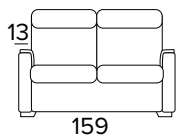

Mattress thickness: 13 cm

**POLTRONA FISSA**  
**(LARGHEZZA SEDUTA 58 CM)**  
 FIXED ARMCHAIR (SEAT WIDTH 58 CM)

BRACCIOLO / ARMREST  
**SMALL**

BRACCIOLO / ARMREST  
**LARGE**

**POLTRONA RELAX ELETTRICA**  
**(LARGHEZZA SEDUTA 58 CM)**  
 ELECTRIC RELAX ARMCHAIR  
 (SEAT WIDTH 58 CM)

BRACCIOLO / ARMREST  
**SMALL**

BRACCIOLO / ARMREST  
**LARGE**

**DIVANO FISSO 2 POSTI (CON 2 ELEMENTI DA UNIRE OGNI SEDUTA È LARGA 58 CM)**  
 2 SEATER FIXED SOFA (WITH 2 ELEMENTS TO COMBINE, SEAT WIDTH 58 CM EACH)

BRACCIOLO / ARMREST  
**SMALL**

BRACCIOLO / ARMREST  
**LARGE**

**DIVANO LETTO 2 POSTI**  
 2 SEATER SOFA BED

BRACCIOLO / ARMREST  
**SMALL**

BRACCIOLO / ARMREST  
**LARGE**

**DIVANO 2 POSTI, UN RELAX ELETTRICO  
DX O SX UNA SEDUTA FISSA (CON 2  
ELEMENTI DA UNIRE OGNI SEDUTA È  
LARGA 58 CM)**

2 SEATER FIXED SOFA, 1 ELECTRIC RELAX  
RIGHT OR LEFT 1 FIXED SEATER (WITH 2  
ELEMENTS TO COMBINE, SEAT WIDTH 58  
CM EACH)

BRACCIOLO / ARMREST  
SMALL SX / RIGHT

BRACCIOLO / ARMREST  
SMALL DX / LEFT

BRACCIOLO / ARMREST  
LARGE SX / RIGHT