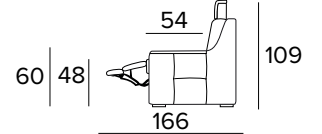

Mattress thickness: 13 cm

**POLTRONA FISSA**  
**(LARGHEZZA SEDUTA 58 CM)**  
 FIXED ARMCHAIR (SEAT WIDTH 58 CM)

BRACCIOLO / ARMREST  
**SMALL**

BRACCIOLO / ARMREST  
**LARGE**

**POLTRONA RELAX ELETTRICA**  
**(LARGHEZZA SEDUTA 58 CM)**  
 ELECTRIC RELAX ARMCHAIR  
 (SEAT WIDTH 58 CM)

BRACCIOLO / ARMREST  
**SMALL**

BRACCIOLO / ARMREST  
**LARGE**

**DIVANO FISSO 2 POSTI (CON 2 ELEMENTI DA UNIRE OGNI SEDUTA È LARGA 58 CM)**  
 2 SEATER FIXED SOFA (WITH 2 ELEMENTS TO COMBINE, SEAT WIDTH 58 CM EACH)