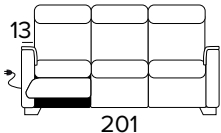

**DIVANO MAXI, UN RELAX ELETTRICO
DX O SX UNA SEDUTA FISSA (CON 3
ELEMENTI DA UNIRE OGNI SEDUTA È
LARGA 58 CM)**

MAXI SEATER SOFA, 1 ELECTRIC RELAX
RIGHT OR LEFT 1 FIXED SEATER (WITH 3
ELEMENTS TO COMBINE, SEAT WIDTH 58
CM EACH)

BRACCIOLO / ARMREST
SMALL SX / RIGHT