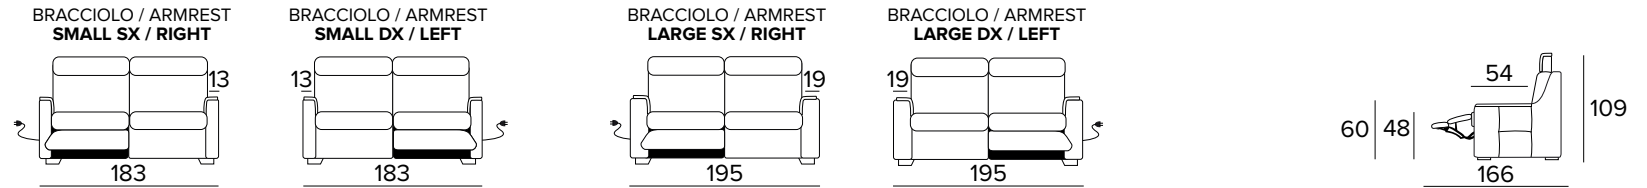

BRACCIOLO / ARMREST  
SMALL

BRACCIOLO / ARMREST  
LARGE

**DIVANO FISSO 3 POSTI (CON 2 ELEMENTI  
DA UNIRE OGNI SEDUTA È LARGA 78 CM)**

3 SEATER FIXED SOFA (WITH 2 ELEMENTS  
TO COMBINE, SEAT WIDTH 78 CM EACH)

BRACCIOLO / ARMREST  
SMALL

BRACCIOLO / ARMREST  
LARGE

**DIVANO LETTO 3 POSTI**

3 SEATER SOFA BED

BRACCIOLO / ARMREST  
SMALL

BRACCIOLO / ARMREST  
LARGE

MATERASSO / MATTRESS  
CM 140x197 / H 13

**DIVANO 3 POSTI, UN RELAX ELETTRICO  
DX O SX UNA SEDUTA FISSA (CON 2  
ELEMENTI DA UNIRE OGNI SEDUTA È  
LARGA 78 CM)**

3 SEATER SOFA, 1 ELECTRIC RELAX  
RIGHT OR LEFT 1 FIXED SEATER (WITH 2  
ELEMENTS TO COMBINE, SEAT WIDTH 78  
CM EACH)

**DIVANO 3 POSTI, 2 RELAX ELETTRICI  
(CON 2 ELEMENTI DA UNIRE OGNI  
SEDUTA È LARGA 78 CM)**

3 SEATER SOFA, 2 ELECTRIC RELAX  
(WITH 2 ELEMENTS TO COMBINE,  
SEAT WIDTH 78 CM EACH)

**DIVANO FISSO MAXI (CON 3 ELEMENTI  
DA UNIRE OGNI SEDUTA È LARGA 58 CM)**

MAXI SEATER FIXED SOFA (WITH 3  
ELEMENTS TO COMBINE, SEAT WIDTH  
58 CM EACH)