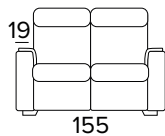

Mattress thickness: 13 cm

**POLTRONA FISSA**  
**(LARGHEZZA SEDUTA 58 CM)**  
 FIXED ARMCHAIR (SEAT WIDTH 58 CM)

BRACCIOLO / ARMREST  
**SMALL**

BRACCIOLO / ARMREST  
**LARGE**

**POLTRONA RELAX ELETTRICA**  
**(LARGHEZZA SEDUTA 58 CM)**  
 ELECTRIC RELAX ARMCHAIR  
 (SEAT WIDTH 58 CM)

BRACCIOLO / ARMREST  
**SMALL**

BRACCIOLO / ARMREST  
**LARGE**

**DIVANO FISSO 2 POSTI (CON 2 ELEMENTI DA UNIRE OGNI SEDUTA È LARGA 58 CM)**  
 2 SEATER FIXED SOFA (WITH 2 ELEMENTS TO COMBINE, SEAT WIDTH 58 CM EACH)

BRACCIOLO / ARMREST  
**SMALL**

BRACCIOLO / ARMREST  
**LARGE**

**DIVANO LETTO 2 POSTI**  
 2 SEATER SOFA BED

BRACCIOLO / ARMREST  
**SMALL**

BRACCIOLO / ARMREST  
**LARGE**

**DIVANO 2 POSTI, UN RELAX ELETTRICO  
DX O SX UNA SEDUTA FISSA (CON 2  
ELEMENTI DA UNIRE OGNI SEDUTA È  
LARGA 58 CM)**