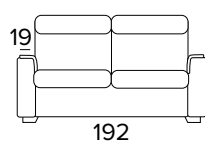

BRACCIOLO / ARMREST  
SMALL

BRACCIOLO / ARMREST  
LARGE

**DIVANO FISSO 3 POSTI (CON 2 ELEMENTI  
DA UNIRE OGNI SEDUTA È LARGA 78 CM)**

3 SEATER FIXED SOFA (WITH 2 ELEMENTS  
TO COMBINE, SEAT WIDTH 78 CM EACH)

BRACCIOLO / ARMREST  
SMALL

BRACCIOLO / ARMREST  
LARGE

**DIVANO LETTO 3 POSTI**

3 SEATER SOFA BED

BRACCIOLO / ARMREST  
SMALL

BRACCIOLO / ARMREST  
LARGE

MATERASSO / MATTRESS  
CM 140x197 / H 13

**DIVANO 3 POSTI, UN RELAX ELETTRICO  
DX O SX UNA SEDUTA FISSA (CON 2  
ELEMENTI DA UNIRE OGNI SEDUTA È  
LARGA 78 CM)**