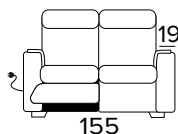

Mattress thickness: 13 cm

**POLTRONA FISSA**  
**(LARGHEZZA SEDUTA 58 CM)**  
 FIXED ARMCHAIR (SEAT WIDTH 58 CM)

BRACCIOLO / ARMREST  
**SMALL**

BRACCIOLO / ARMREST  
**LARGE**

**POLTRONA RELAX ELETTRICA**  
**(LARGHEZZA SEDUTA 58 CM)**  
 ELECTRIC RELAX ARMCHAIR  
 (SEAT WIDTH 58 CM)

BRACCIOLO / ARMREST  
**SMALL**

BRACCIOLO / ARMREST  
**LARGE**

**DIVANO LETTO 2 POSTI**  
 2 SEATER SOFA BED

BRACCIOLO / ARMREST  
**SMALL**

BRACCIOLO / ARMREST  
**LARGE**

**DIVANO 2 POSTI, UN RELAX ELETTRICO  
DX O SX UNA SEDUTA FISSA (CON 2  
ELEMENTI DA UNIRE OGNI SEDUTA È  
LARGA 58 CM)**

2 SEATER FIXED SOFA, 1 ELECTRIC RELAX  
RIGHT OR LEFT 1 FIXED SEATER (WITH 2  
ELEMENTS TO COMBINE, SEAT WIDTH 58  
CM EACH)

BRACCIOLO / ARMREST  
SMALL SX / RIGHT

BRACCIOLO / ARMREST  
SMALL DX / LEFT

BRACCIOLO / ARMREST  
LARGE SX / RIGHT

BRACCIOLO / ARMREST  
LARGE DX / LEFT

**DIVANO 2 POSTI, 2 RELAX ELETTRICI  
(CON 2 ELEMENTI DA UNIRE OGNI  
SEDUTA È LARGA 58 CM)**

2 SEATER FIXED SOFA, 2 ELECTRIC  
RELAX (WITH 2 ELEMENTS TO COMBINE,  
SEAT WIDTH 58 CM EACH)