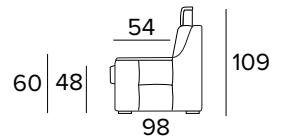

Mattress thickness: 13 cm

**POLTRONA FISSA**  
**(LARGHEZZA SEDUTA 58 CM)**  
 FIXED ARMCHAIR (SEAT WIDTH 58 CM)

BRACCIOLO / ARMREST  
**SMALL**

BRACCIOLO / ARMREST  
**LARGE**

**POLTRONA RELAX ELETTRICA**  
**(LARGHEZZA SEDUTA 58 CM)**  
 ELECTRIC RELAX ARMCHAIR  
 (SEAT WIDTH 58 CM)

BRACCIOLO / ARMREST  
**SMALL**

BRACCIOLO / ARMREST  
**LARGE**

**DIVANO FISSO 2 POSTI (CON 2 ELEMENTI DA UNIRE OGNI SEDUTA È LARGA 58 CM)**  
 2 SEATER FIXED SOFA (WITH 2 ELEMENTS TO COMBINE, SEAT WIDTH 58 CM EACH)

BRACCIOLO / ARMREST  
**SMALL**

BRACCIOLO / ARMREST  
**LARGE**

**DIVANO LETTO 2 POSTI**  
 2 SEATER SOFA BED

BRACCIOLO / ARMREST  
**SMALL**

BRACCIOLO / ARMREST  
**LARGE**

**DIVANO 2 POSTI, UN RELAX ELETTRICO  
DX O SX UNA SEDUTA FISSA (CON 2  
ELEMENTI DA UNIRE OGNI SEDUTA È  
LARGA 58 CM)**