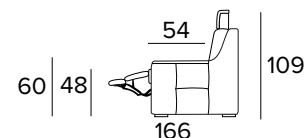

BRACCIOLO / ARMREST  
**SMALL**

BRACCIOLO / ARMREST  
**LARGE**

**DIVANO LETTO 2 POSTI**  
 2 SEATER SOFA BED

BRACCIOLO / ARMREST  
**SMALL**

BRACCIOLO / ARMREST  
**LARGE**

**DIVANO 2 POSTI, UN RELAX ELETTRICO  
DX O SX UNA SEDUTA FISSA (CON 2  
ELEMENTI DA UNIRE OGNI SEDUTA È  
LARGA 58 CM)**

2 SEATER FIXED SOFA, 1 ELECTRIC RELAX  
RIGHT OR LEFT 1 FIXED SEATER (WITH 2  
ELEMENTS TO COMBINE, SEAT WIDTH 58  
CM EACH)

BRACCIOLO / ARMREST  
SMALL SX / RIGHT

BRACCIOLO / ARMREST  
SMALL DX / LEFT

BRACCIOLO / ARMREST  
LARGE SX / RIGHT

BRACCIOLO / ARMREST  
LARGE DX / LEFT

**DIVANO 2 POSTI, 2 RELAX ELETTRICI  
(CON 2 ELEMENTI DA UNIRE OGNI  
SEDUTA È LARGA 58 CM)**

2 SEATER FIXED SOFA, 2 ELECTRIC  
RELAX (WITH 2 ELEMENTS TO COMBINE,  
SEAT WIDTH 58 CM EACH)