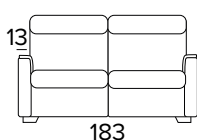

BRACCIOLO / ARMREST  
LARGE DX / LEFT

**DIVANO 2 POSTI, 2 RELAX ELETTRICI  
(CON 2 ELEMENTI DA UNIRE OGNI  
SEDUTA È LARGA 58 CM)**

2 SEATER FIXED SOFA, 2 ELECTRIC  
RELAX (WITH 2 ELEMENTS TO COMBINE,  
SEAT WIDTH 58 CM EACH)

BRACCIOLO / ARMREST  
SMALL

BRACCIOLO / ARMREST  
LARGE

**DIVANO FISSO 3 POSTI (CON 2 ELEMENTI  
DA UNIRE OGNI SEDUTA È LARGA 78 CM)**

3 SEATER FIXED SOFA (WITH 2 ELEMENTS  
TO COMBINE, SEAT WIDTH 78 CM EACH)

BRACCIOLO / ARMREST  
SMALL

BRACCIOLO / ARMREST  
LARGE

**DIVANO LETTO 3 POSTI**

3 SEATER SOFA BED

BRACCIOLO / ARMREST  
SMALL

BRACCIOLO / ARMREST  
LARGE

MATERASSO / MATTRESS  
CM 140x197 / H 13

**DIVANO 3 POSTI, UN RELAX ELETTRICO  
DX O SX UNA SEDUTA FISSA (CON 2  
ELEMENTI DA UNIRE OGNI SEDUTA È  
LARGA 78 CM)**