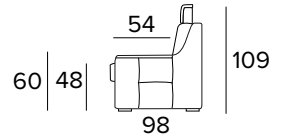

Mattress thickness: 13 cm

**POLTRONA FISSA**  
**(LARGHEZZA SEDUTA 58 CM)**  
 FIXED ARMCHAIR (SEAT WIDTH 58 CM)

BRACCIOLO / ARMREST  
**SMALL**

BRACCIOLO / ARMREST  
**LARGE**

**POLTRONA RELAX ELETTRICA**  
**(LARGHEZZA SEDUTA 58 CM)**  
 ELECTRIC RELAX ARMCHAIR  
 (SEAT WIDTH 58 CM)

BRACCIOLO / ARMREST  
**SMALL**

BRACCIOLO / ARMREST  
**LARGE**

**DIVANO FISSO 2 POSTI (CON 2 ELEMENTI DA UNIRE OGNI SEDUTA È LARGA 58 CM)**  
 2 SEATER FIXED SOFA (WITH 2 ELEMENTS TO COMBINE, SEAT WIDTH 58 CM EACH)

BRACCIOLO / ARMREST  
**SMALL**

BRACCIOLO / ARMREST  
**LARGE**

**DIVANO LETTO 2 POSTI**  
 2 SEATER SOFA BED

BRACCIOLO / ARMREST  
**SMALL**

BRACCIOLO / ARMREST  
**LARGE**

**DIVANO 2 POSTI, UN RELAX ELETTRICO  
DX O SX UNA SEDUTA FISSA (CON 2  
ELEMENTI DA UNIRE OGNI SEDUTA È  
LARGA 58 CM)**