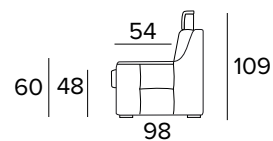

BRACCIOLO / ARMREST  
SMALL

BRACCIOLO / ARMREST  
LARGE

**DIVANO FISSO 3 POSTI (CON 2 ELEMENTI  
DA UNIRE OGNI SEDUTA È LARGA 78 CM)**

3 SEATER FIXED SOFA (WITH 2 ELEMENTS  
TO COMBINE, SEAT WIDTH 78 CM EACH)

BRACCIOLO / ARMREST  
SMALL

BRACCIOLO / ARMREST  
LARGE

**DIVANO LETTO 3 POSTI**

3 SEATER SOFA BED

BRACCIOLO / ARMREST  
SMALL

BRACCIOLO / ARMREST  
LARGE

MATERASSO / MATTRESS  
CM 140x197 / H 13

**DIVANO 3 POSTI, UN RELAX ELETTRICO  
DX O SX UNA SEDUTA FISSA (CON 2  
ELEMENTI DA UNIRE OGNI SEDUTA È  
LARGA 78 CM)**

3 SEATER SOFA, 1 ELECTRIC RELAX  
RIGHT OR LEFT 1 FIXED SEATER (WITH 2  
ELEMENTS TO COMBINE, SEAT WIDTH 78  
CM EACH)

**DIVANO 3 POSTI, 2 RELAX ELETTRICI  
(CON 2 ELEMENTI DA UNIRE OGNI  
SEDUTA È LARGA 78 CM)**