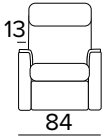

Mattress thickness: 13 cm

**POLTRONA FISSA**  
**(LARGHEZZA SEDUTA 58 CM)**  
 FIXED ARMCHAIR (SEAT WIDTH 58 CM)

BRACCIOLO / ARMREST  
**SMALL**

BRACCIOLO / ARMREST  
**LARGE**

**POLTRONA RELAX ELETTRICA**  
**(LARGHEZZA SEDUTA 58 CM)**  
 ELECTRIC RELAX ARMCHAIR  
 (SEAT WIDTH 58 CM)