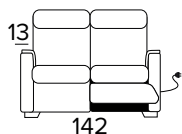

Mattress thickness: 13 cm

**POLTRONA FISSA**  
**(LARGHEZZA SEDUTA 58 CM)**  
 FIXED ARMCHAIR (SEAT WIDTH 58 CM)

BRACCIOLO / ARMREST  
**SMALL**

BRACCIOLO / ARMREST  
**LARGE**

**POLTRONA RELAX ELETTRICA**  
**(LARGHEZZA SEDUTA 58 CM)**  
 ELECTRIC RELAX ARMCHAIR  
 (SEAT WIDTH 58 CM)

BRACCIOLO / ARMREST  
**SMALL**

BRACCIOLO / ARMREST  
**LARGE**

**DIVANO FISSO 2 POSTI (CON 2 ELEMENTI DA UNIRE OGNI SEDUTA È LARGA 58 CM)**  
 2 SEATER FIXED SOFA (WITH 2 ELEMENTS TO COMBINE, SEAT WIDTH 58 CM EACH)

BRACCIOLO / ARMREST  
**SMALL**

BRACCIOLO / ARMREST  
**LARGE**

**DIVANO LETTO 2 POSTI**  
 2 SEATER SOFA BED

BRACCIOLO / ARMREST  
**SMALL**

BRACCIOLO / ARMREST  
**LARGE**

**DIVANO 2 POSTI, UN RELAX ELETTRICO  
DX O SX UNA SEDUTA FISSA (CON 2  
ELEMENTI DA UNIRE OGNI SEDUTA È  
LARGA 58 CM)**

2 SEATER FIXED SOFA, 1 ELECTRIC RELAX  
RIGHT OR LEFT 1 FIXED SEATER (WITH 2  
ELEMENTS TO COMBINE, SEAT WIDTH 58  
CM EACH)

BRACCIOLO / ARMREST  
SMALL SX / RIGHT

BRACCIOLO / ARMREST  
SMALL DX / LEFT

BRACCIOLO / ARMREST  
LARGE SX / RIGHT