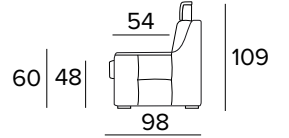

Mattress thickness: 13 cm

**POLTRONA FISSA**  
**(LARGHEZZA SEDUTA 58 CM)**  
 FIXED ARMCHAIR (SEAT WIDTH 58 CM)

BRACCIOLO / ARMREST  
**SMALL**

BRACCIOLO / ARMREST  
**LARGE**

**POLTRONA RELAX ELETTRICA**  
**(LARGHEZZA SEDUTA 58 CM)**  
 ELECTRIC RELAX ARMCHAIR  
 (SEAT WIDTH 58 CM)