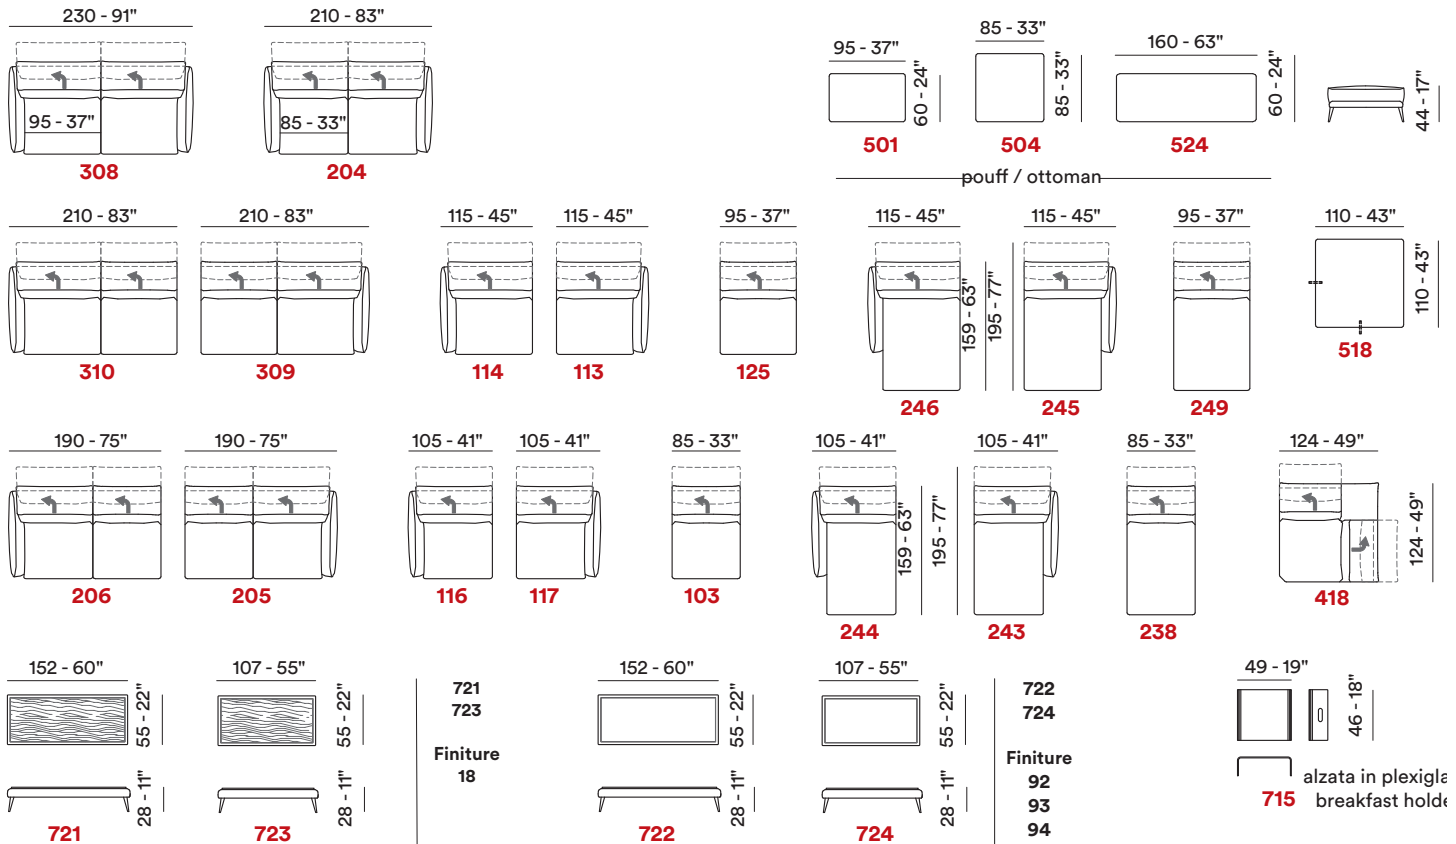

Modula

- **Revêtement**
Cuir / Tissu
- **Rembourrage**
ACCOUDOIRS / Mousse / Plumes
ASSISE / Mousse
DOSSIER / Mousse
- **Options** Coutures contrastées
- **Confort** Standard
- **Pieds** Metal
- **Structure** Structure en bois

— Modello brevettato — Patented model

— Finition de pieds —

Modula

- **Revêtement**
Cuir / Tissu
- **Rembourrage**
ACCOUDOIRS / Mousse / Plumes
ASSISE / Mousse
DOSSIER / Mousse
- **Options** Coutures contrastées
- **Confort** Standard
- **Pieds** Metal
- **Structure** Structure en bois