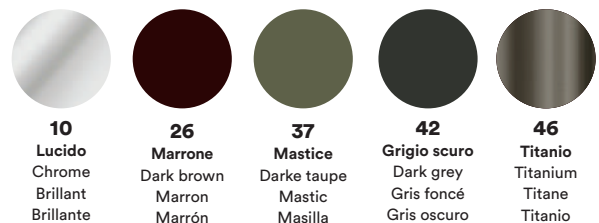

Modula

- **Revêtement**
  Cuir / Tissu
- **Rembourrage**
  ACCOUDOIRS / Mousse / Plumes
  ASSISE / Mousse
  DOSSIER / Mousse
- **Options** Coutures contrastées
- **Confort** Standard
- **Pieds** Metal
- **Structure** Structure en bois

— Modello brevettato — Patented model

— Finition de pieds —